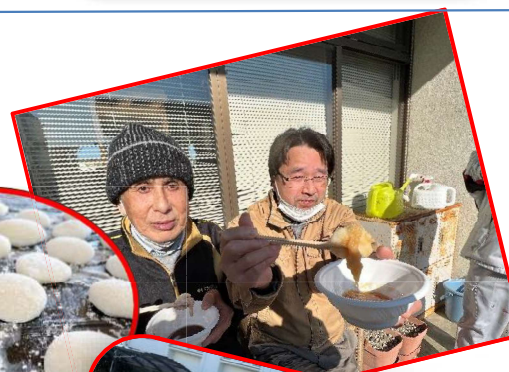

レクリエーション大会

11月22日(火)

大人気のパン食い競争をはじめ、ボール運び競争やフライングディスク、じゃんけん列車、空き缶積み競争をして楽しみました。

今年は紅組の優勝で幕を閉じました。

日頃の運動不足も解消したかな？

もちつき

12月26日(月)

年末恒例のもちつきを行いました。
蒸籠で蒸した16Kgの餅をつき、体育館で餅丸めをしました。

最後にみんなで、大根おろしやぜんざいにしておいしくいただきました。

ワークセンターミニまつり

11月28日(月)、コロナウイルス感染防止の観点から、今年も利用者と職員だけでミニまつりを開催しました。特別ゲストに追手風部屋の相撲力士、遠藤関・大栄翔関・翔猿関をお招きし、抽選会のプレゼンターを務めていただきました。間近で本物のお相撲さんと接するのが初めての方がほとんどで、大変盛り上がりました。最後に記念写真も撮っていただきました。
天気も良く、とても楽しい一日となりました。